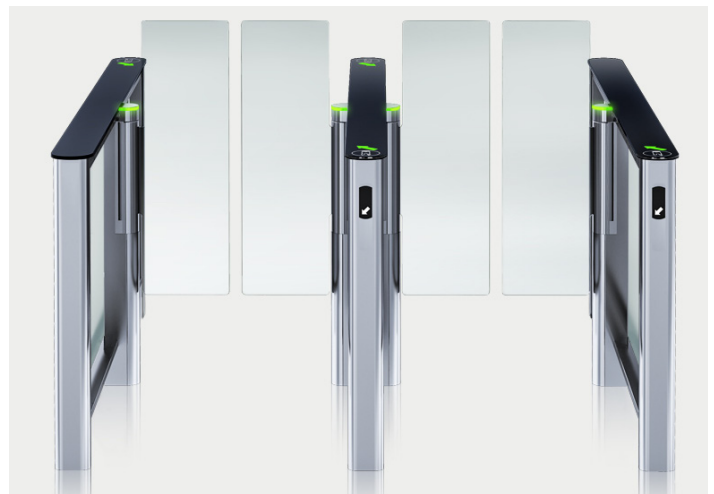

Ludwigshafen, 22. April

ID GATE 8500 – Neuse Speed Gate von iDTRONIC

Die Premium-Lösung unter den kontaktlosen Zutrittskontrollen

SPEED GATE 8500

Premium Fitness-Studios | Flughäfen | Öffentlicher Sektor

iDTRONIC als einer der führenden Anbieter für Zutrittskontrollsysteme, hat seine Produktpalette um eine **Premium-Lösung** erweitert. Das **ID LOCK 8500** erscheint in einem **modernen rostbeständigen Edelstahl-Design** und bietet eine optisch ansprechende Personeneinlasskontrolle.

Speed Gate mit hoher Durchgangsfrequenz

Mit einer **Durchgangsfrequenz von bis zu 60 Personen pro Minute** im Modus „Einzelpassage“ fällt es in die Kategorie Speed Gate.

Es ist somit die ideale Wahl für besucherstarke Einrichtungen wie z.B. **Fitnessstudios, Flughäfen, große Unternehmen** sowie **öffentliche Verwaltungen und Institutionen**.

Technische Highlights

Das Speed Gate ist mit einem **hochwertigen Top Cover aus schwarzem 10mm gehärteten Glas** versehen. Die darin integrierten LED Anzeigen zeigen sowohl den Durchgangstatus als auch die Durchgangsrichtung an. Ein zusätzlich eingebautes LED Kartendisplay verdeutlicht dem Nutzer, wo er die Karte oder das Armband zum Auslesen hinhalten muss. Für das sichere Passieren – auch zu Stoßzeiten – sorgt eine **eingebaute Einbruchmeldung**. Diese verhindert auch das gleichzeitige Passieren mehrerer Personen.

Zusätzliche Komfortabilität ermöglicht die mitgelieferte **kabelgebundene Fernbedienung**, mit der das ID LOCK 8500 vom Empfang aus gesteuert werden kann. Auf Wunsch können zusätzlich zwei RFID-Leser (HF) integriert werden, die das Speed Gate nach erfolgreicher Verifizierung ansteuert und den Zugang freigibt.